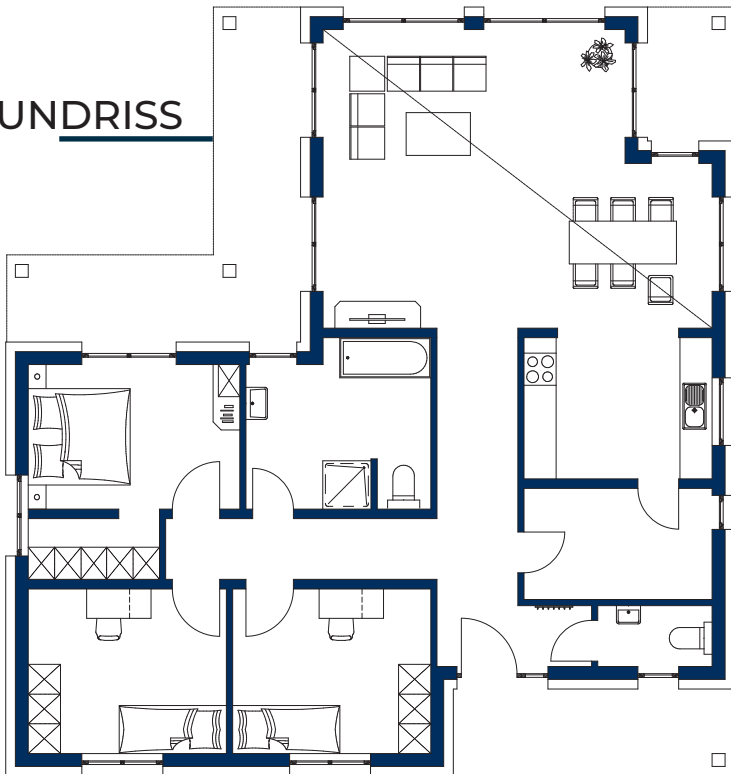

BUNGALOW WISMAR

GRUNDRISS

DETAILS

128,91 m² Wohnfläche

4 Zimmer

30° Satteldach/
Pfettendach

13,60 m x 14,35 m